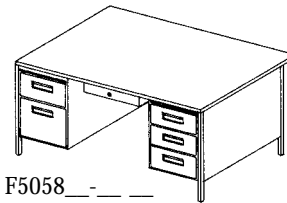

### Desk, Double Pedestal Metal, w/Center Drawer†

60W X 30D X 29H

Weight 351 lb

**Walnut Top**  
F5057W- \* \*

**Oak Top**  
F5057K- \* \*

† Shown on cover

F5058 - - - -